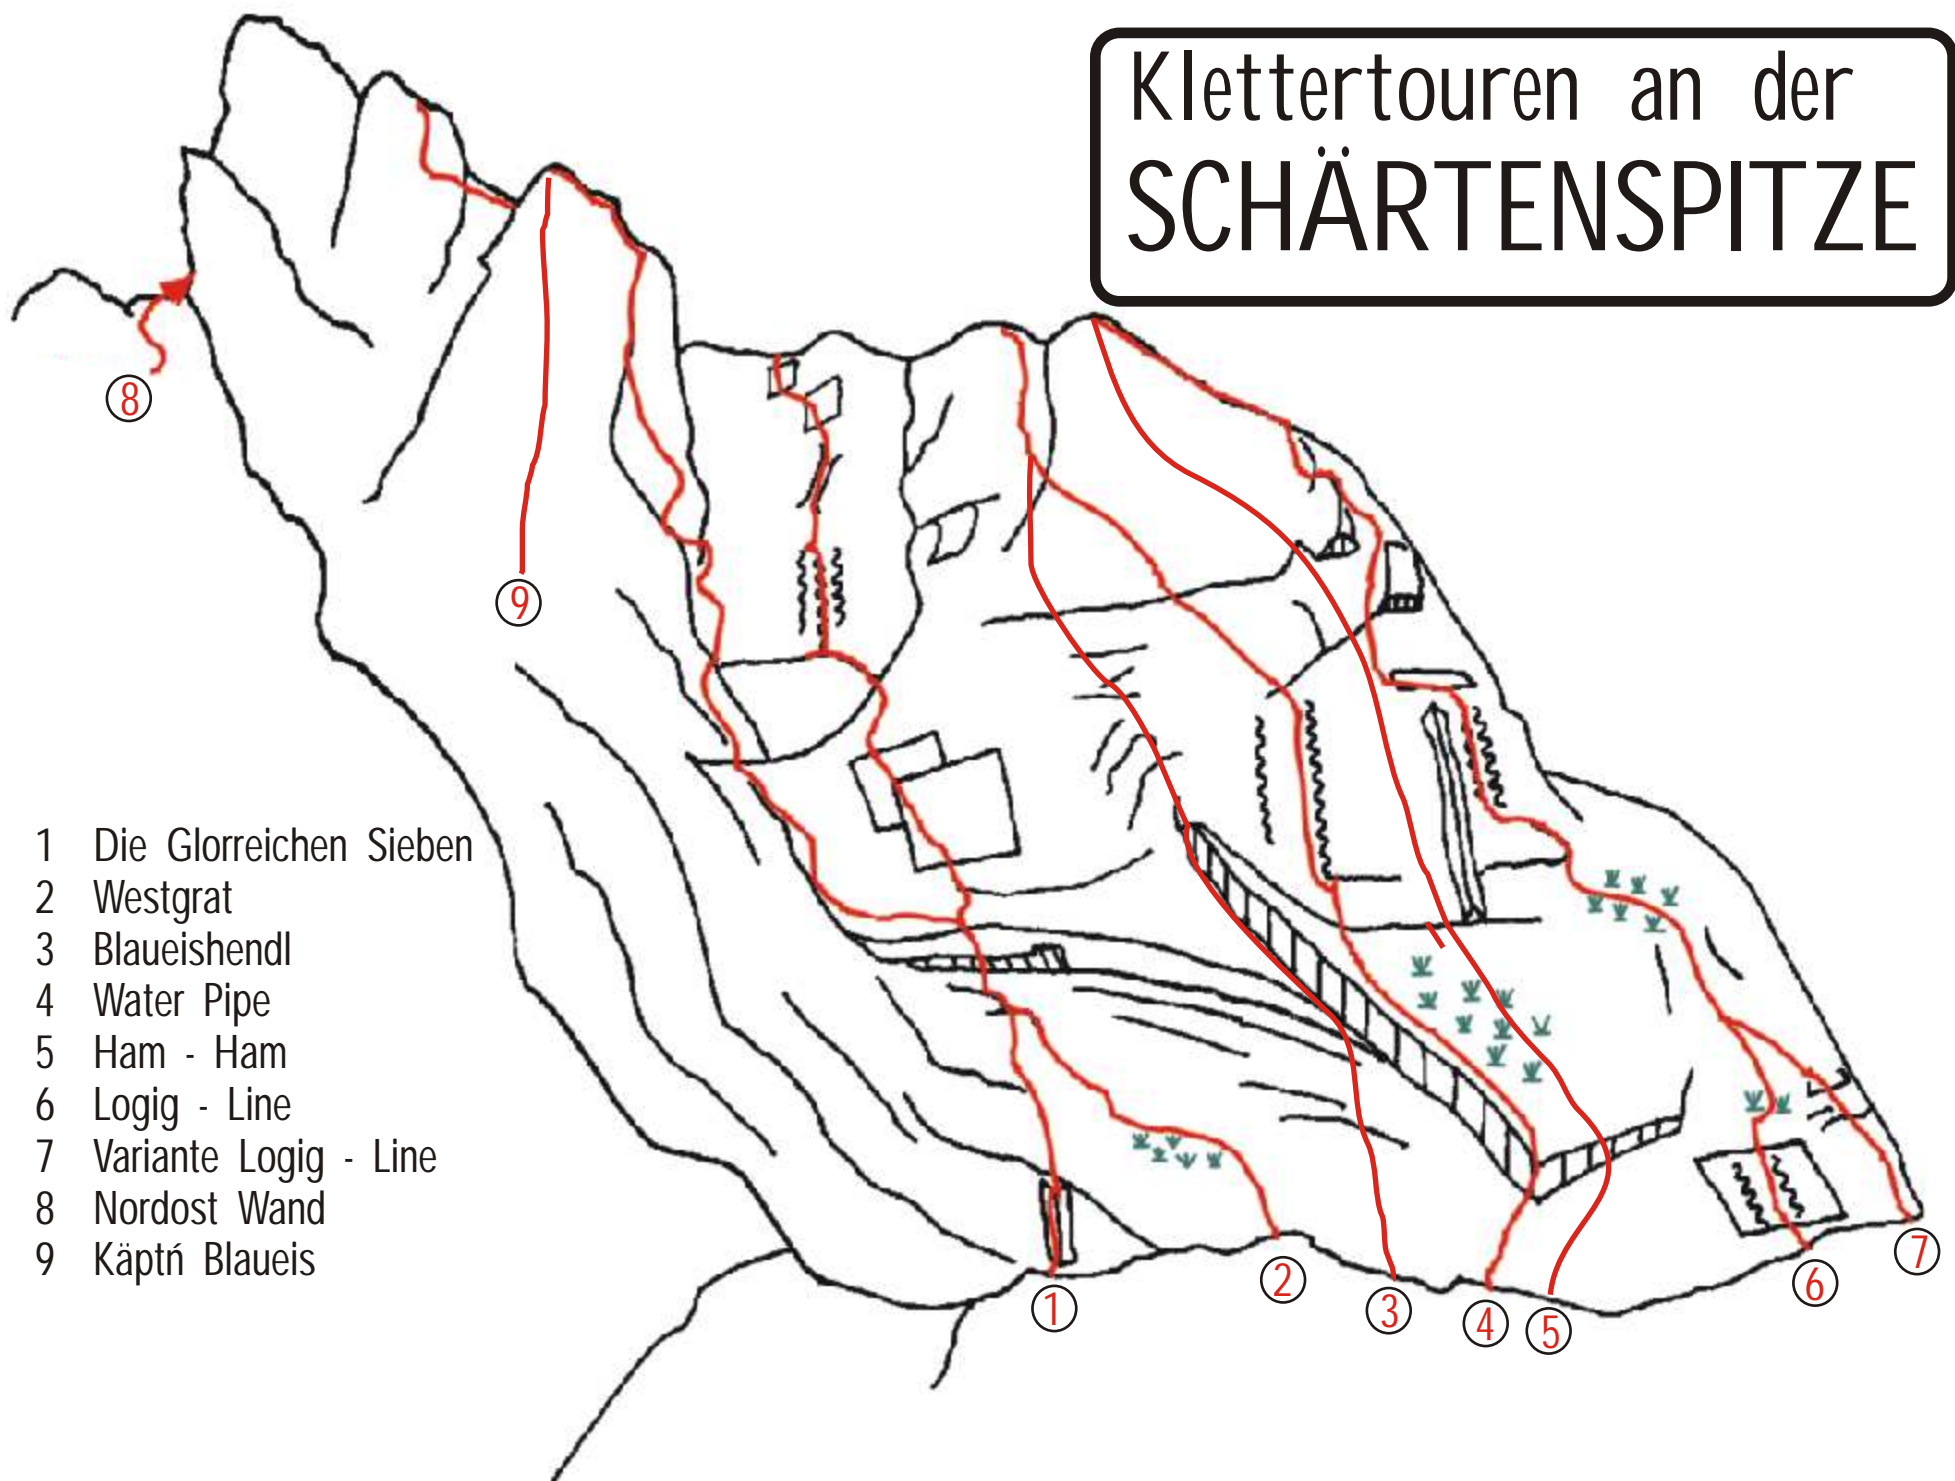

# Klettertouren an der SCHÄRTENSPITZE

- 1 Die Glorreichen Sieben
- 2 Westgrat
- 3 Blaeishendl
- 4 Water Pipe
- 5 Ham - Ham
- 6 Logig - Line
- 7 Variante Logig - Line
- 8 Nordost Wand
- 9 Käptrí Blaeis