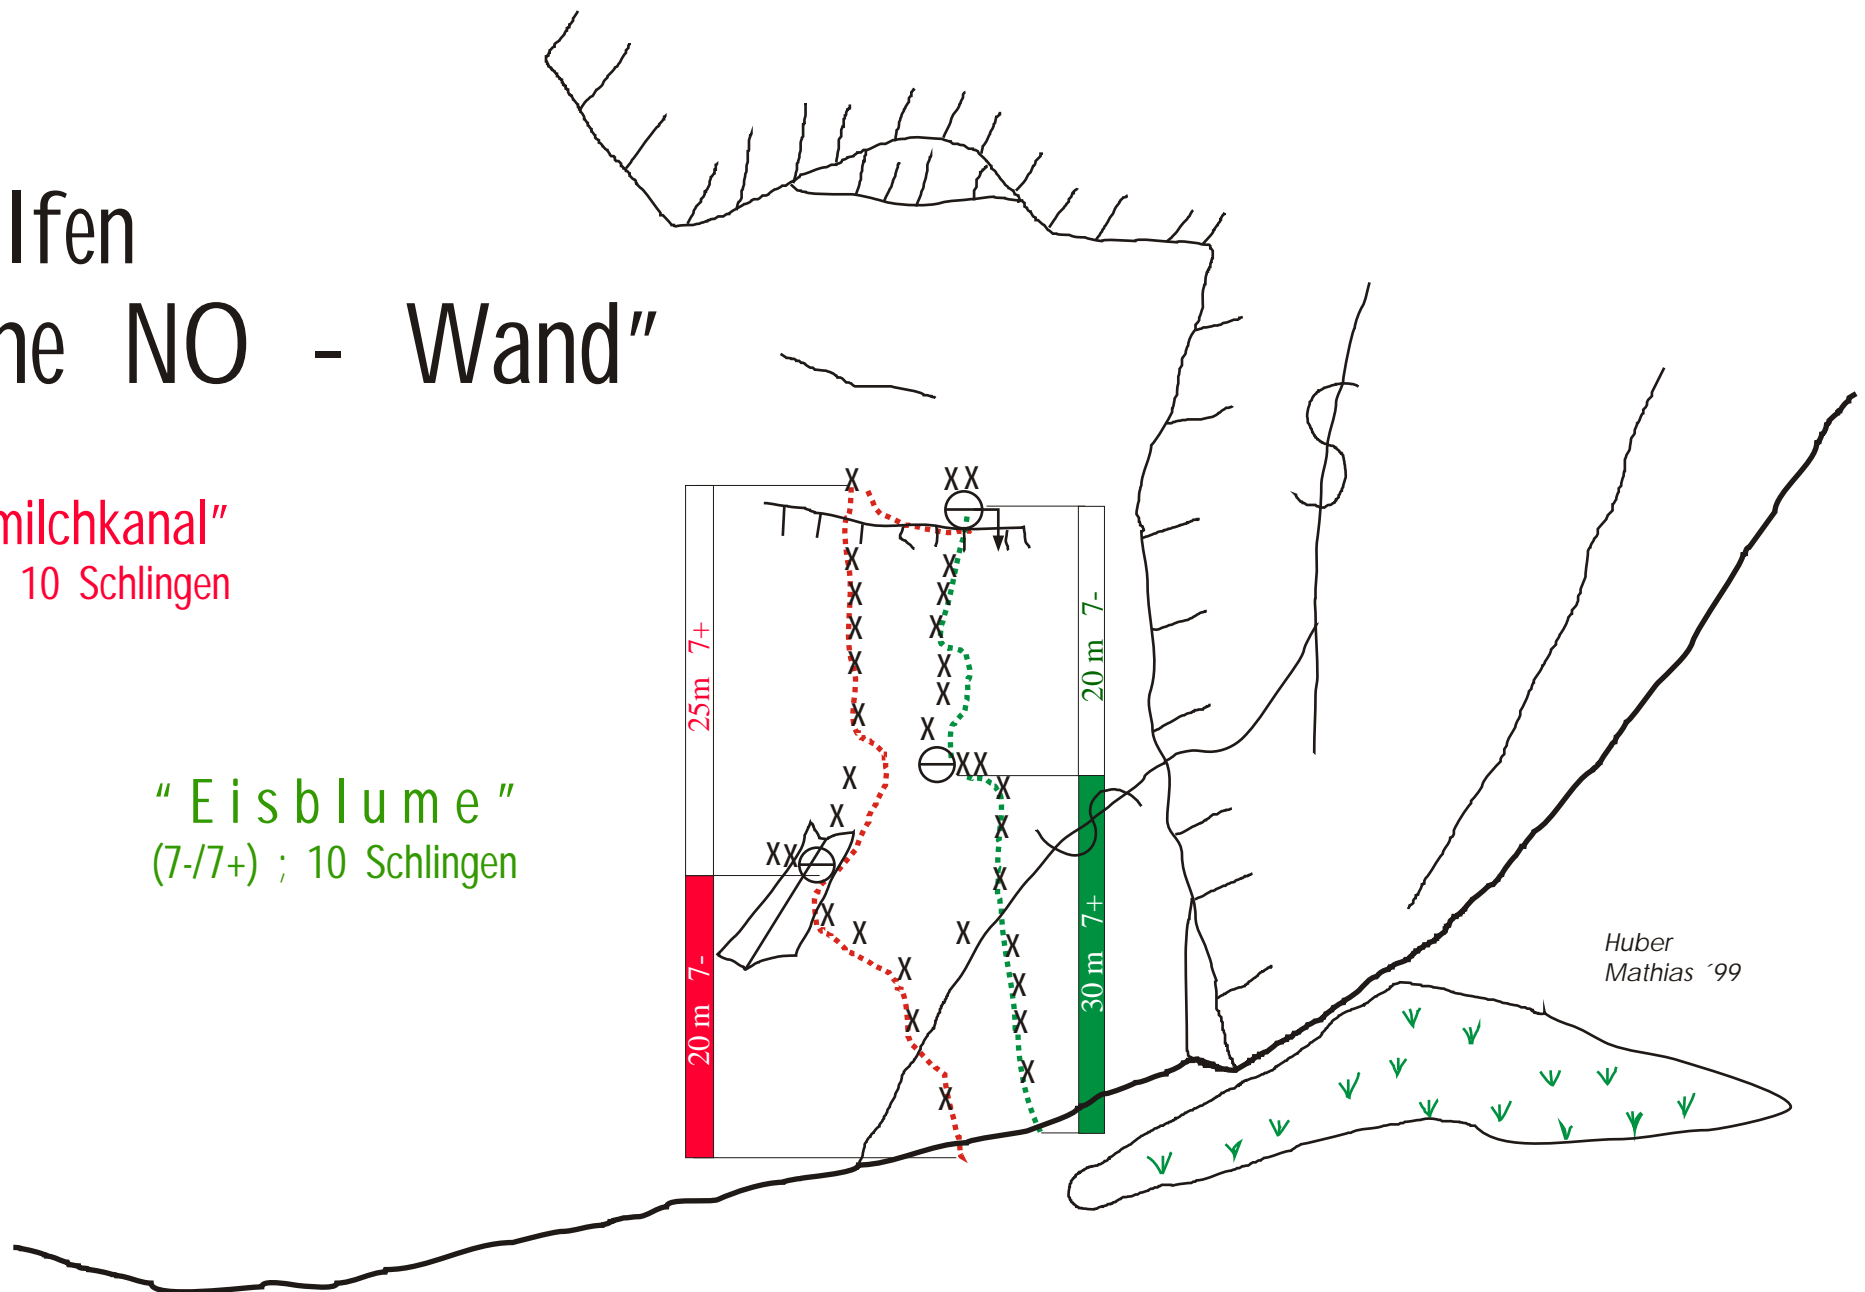

Rotpalfen "Kleine NO - Wand"

"Blaumilchkanal"
(7-/7+) ; 10 Schlingen

"Eisblume"
(7-/7+) ; 10 Schlingen

Die Touren sind rechts neben dem Einstieg der "Seele Brennt", unter einem markanten Dach